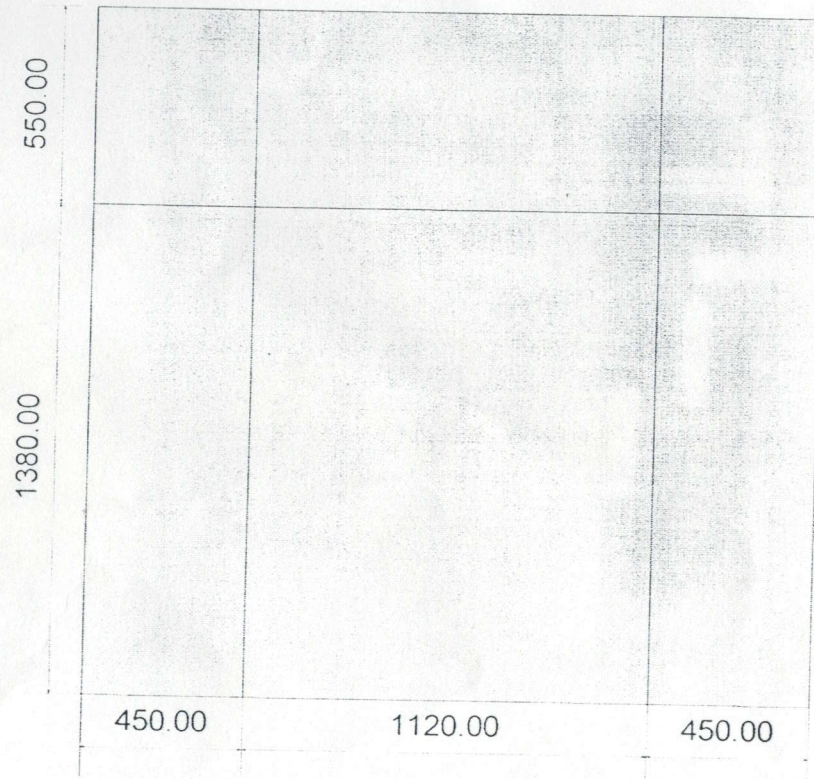

Примечание.

1.Цветовое решение окраски окон, дверей по каталогу цветов красок Alpina Saldenmix –RAL 8015.

2.Размеры створок даны ориентировочно.

Схема 5

Схема 6

Схема 7

Схема 8

Примечание.